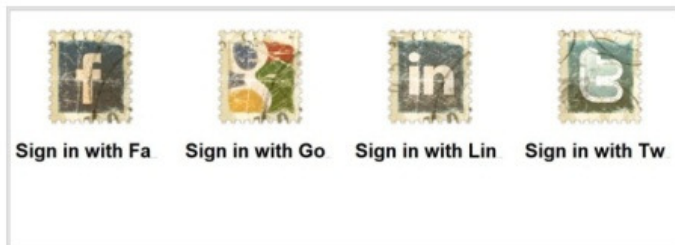

## 2. Installeer de ARLearn-applicatie op uw telefoon

Dit is de applicatie die u nodig heeft om het mobiele taalspel op uw telefoon af te spelen.

- Ga naar de Google Play Store op uw telefoon en installeer de 'ARLearn' applicatie op uw mobiele telefoon.
- Login met uw Google (Gmail)/Facebook/LinkedIn óf Twitter- account in op de geïnstalleerde ARLearn-app op uw telefoon.

## 3. Registreer u voor het spel

1. Klik [hier](http://streetlearn.appspot.com/register.html?gameld=886016) : <http://streetlearn.appspot.com/register.html?gameld=886016>

=> u ziet nu:

2. Log in met uw Google (Gmail)/Facebook/LinkedIn óf Twitter- account. U gebruikt hetzelfde account als het account dat u gebruikt heeft om in de ARLearn app op uw telefoon te komen.
3. Ga via het -icoon op uw telefoon naar ARLearn. In de lijst met 'excursies' ziet u nu 'ELENA mobiel taalspel (DE)' verschijnen. Klik op de excursie 'ELENA mobiel taalspel (DE)'.  
=> u ziet nu de eerste boodschap van het mobiele taalspel in uw berichtenlijst, om te beginnen, klik de eerste boodschap aan: