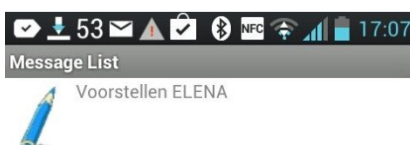

## 2. Installeer de ARLearn-applicatie op uw telefoon

Dit is de applicatie die u nodig heeft om het mobiele taalspel op uw telefoon af te spelen.

- Ga naar de Google Play Store op uw telefoon en installeer de 'ARLearn' applicatie op uw mobiele telefoon.
- Login met uw Google (Gmail)/Facebook/LinkedIn óf Twitter- account in op de geïnstalleerde ARLearn-app op uw telefoon.

## 3. Registreer u voor het spel

1. Klik [hier](http://streetlearn.appspot.com/register.html?gameld=886016) : <http://streetlearn.appspot.com/register.html?gameld=886016>

=> u ziet nu:

2. Log in met uw Google (Gmail)/Facebook/LinkedIn óf Twitter- account. U gebruikt hetzelfde account als het account dat u gebruikt heeft om in de ARLearn app op uw telefoon te komen.
3. Ga via het -icoon op uw telefoon naar ARLearn. In de lijst met 'excursies' ziet u nu 'ELENA mobiel taalspel (DE)' verschijnen. Klik op de excursie 'ELENA mobiel taalspel (DE)'.  
=> u ziet nu de eerste boodschap van het mobiele taalspel in uw berichtenlijst, om te beginnen, klik de eerste boodschap aan: